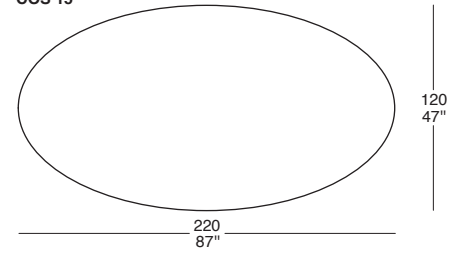

COSMO

72
28"

75
30"

BASE TAVOLO / DINING TABLE BASE COS 08

COS 14

COS 15

COS 16

COS 17

7 ►

NB: IL PREZZO DEL TAVOLO È COMPOSTO DAL PREZZO DEL PIANO PIÙ IL PREZZO DELLA BASE
TOP: PRODOTTO IN TUTTE LE NOSTRE FINITURE DI LEGNI
BASE: INTERNO SOLO LACCATO OPACO
ESTERNO: PRODOTTO IN TUTTE LE NOSTRE FINITURE DI LEGNI

NB: THE PRICE OF THE DINING TABLE IS COMPOSED FROM THE PRICE OF THE TOP AND THE PRICE OF THE BASE
TOP: PRODUCED IN ALL OUR WOODEN FINISHINGS
BASE: INSIDE IN LACQUERED MATTE FINISH ONLY
OUTSIDE PRODUCED IN ALL OUR WOODEN FINISHINGS