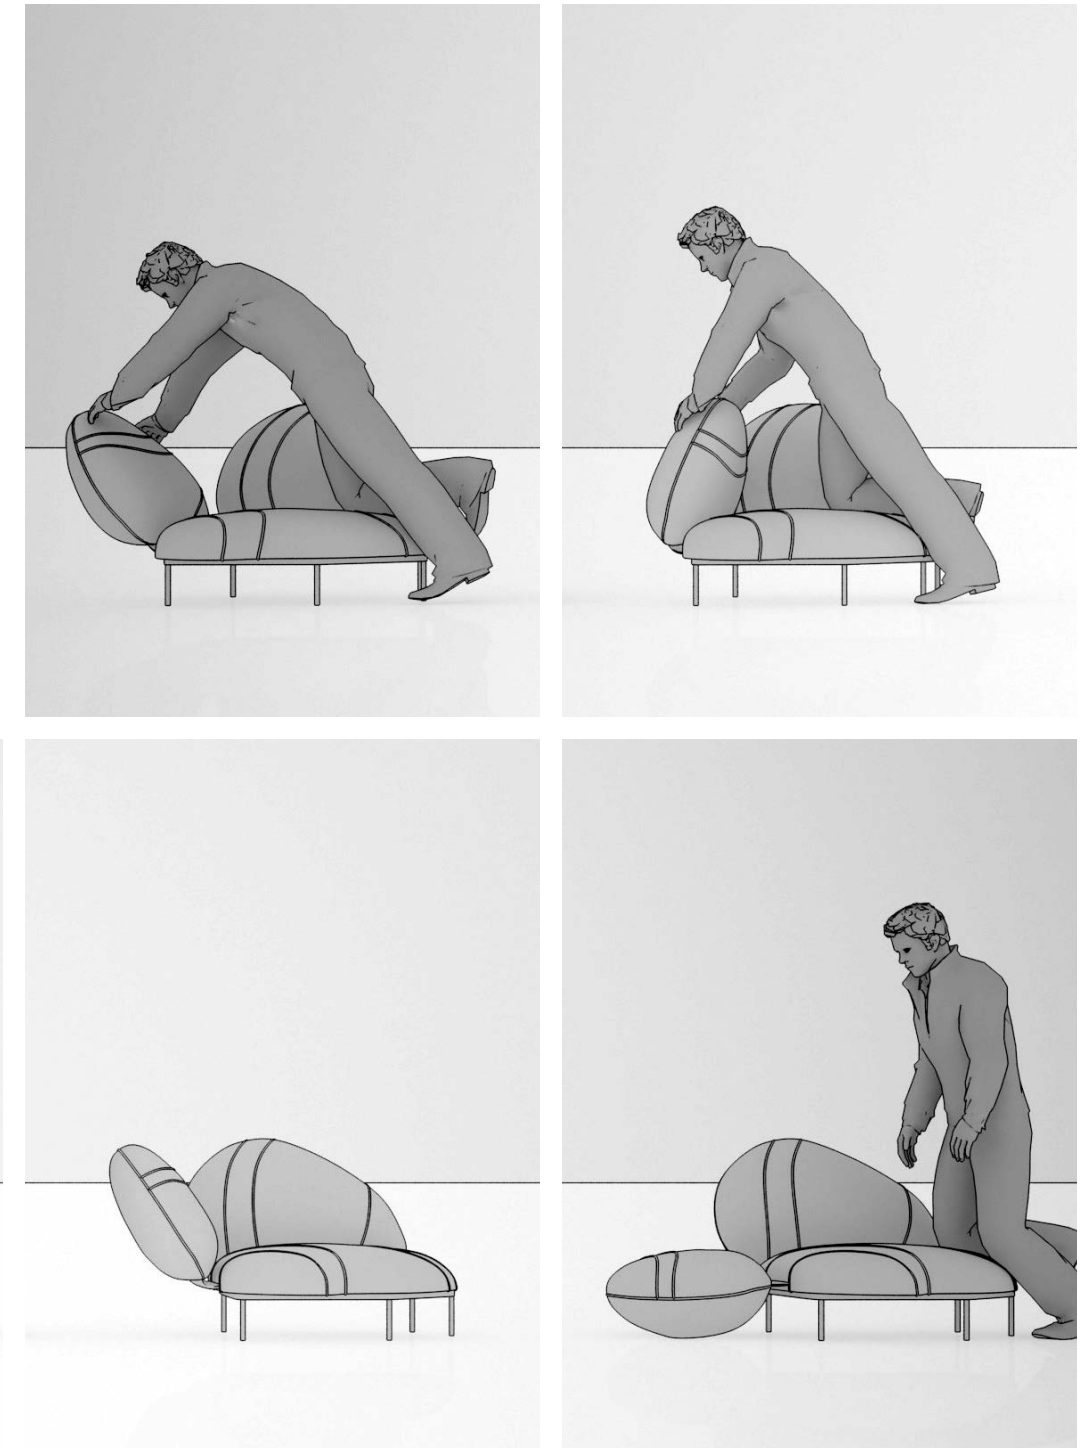

Meccanismo / Mechanism

I prodotti della Collezione Outdoor sono stati testati per la collocazione da esterno, l'utilizzo ideale consigliato è per terrazze e verande ed è buona norma proteggere gli articoli da esterno adottando accorgimenti che consentono di migliorarne la durata. È possibile acquistare l'apposito winter set che consente di proteggere meglio dalle intemperie i prodotti acquistati. Preghiamo accertarsi che tutti i prodotti siano completamente asciutti prima di coprirli per evitare accumuli di umidità o la formazione di macchie di muffa.

The products in the Outdoor Collection have been tested so that may be used outside, ideally on terraces and verandas. Outdoor furniture should receive the correct care and maintenance to extend the life of the product. Il Loft sells the special winter set which enables you to provide the best protection against bad weather for your purchases. Please ensure that all pieces of furniture are completely dry before covering them to prevent damp patches or the formation of mould stains.